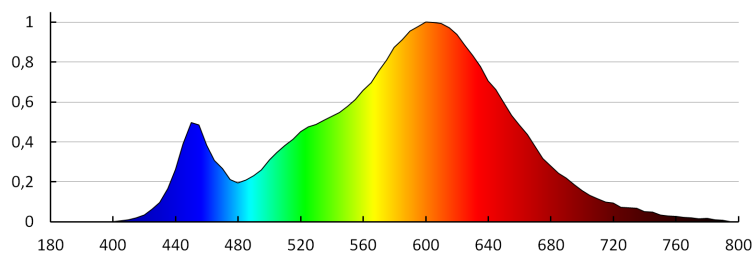

EGYÉB INFORMÁCIÓK::

- normál éghető felületekre szerelhető