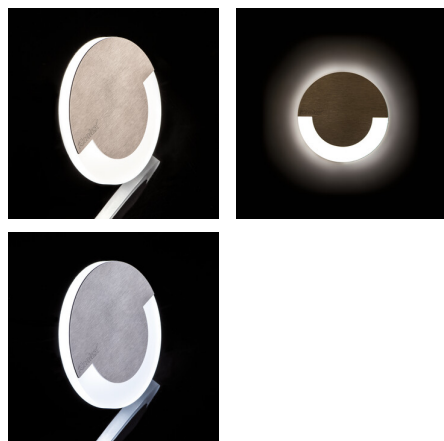

LED lépcsővilágító lámpatest

5905339231000

SOLA LED

A Kanlux SOLA ötvözi a modern megjelenést és attraktív fényhatást. Tökéletes megoldás lépcsők és folyosók megvilágítására vagy az adott helyiség berendezésének kiemelésére. A lámpatest egyedi szerkezete egyenletes fényeloszlást biztosít. Az AC változat 230V-os működtetővel van ellátva.

ÁLTALÁNOS ADATOK:

Szerelés: fali süllyesztett: igen
Szín: rozsdamentes acél
Beszereles helye: szerelés: fali süllyesztett
Alkalmazás helye: beltéri
Minimális távolság a megvilágított tárgytól: 0,1m
Fényerőszabályozható: nem
Szélesség [mm]: 23
Átmérő [mm]: 70
A szerelődoboz előírt átmérője [Ømm]: 60
Szerelőnyílás mérete [mm]: 60
Integrált LED fényforrás: igen

MŰSZAKI ADATOK:

Névleges feszültség [V]: 12 DC
Maximális teljesítmény [W]: 0.8
Áramütés elleni védelmi osztály: III
Dióda típusa: LED SMD
Fényáram [lm]: 13
Fényforrás színe: meleg fehér
A korrelált színhőmérséklet [K]: 3000
Színkonzisztencia MacAdam-féle ellipszisekben: ≤6
Színvisszaadási index: 80
Élettartam [h]: 50000
Bekapcs/kikapcs ciklusok száma: ≥20000
Lámpa fényereje [lm/W]: 16
Környezeti hőmérséklet-tartomány, melynek a termék ki lehet téve [° C]: 5÷25
Lámpaház anyaga: csiszolt rozsdamentes acél, műanyag
Csatlakozó típusa: szabad kábelvégzódések
Vezeték hossz [m]: 0.18
Fényforrás felfűtési ideje [s]: ≤1
Fényforrás gyújtási ideje [s]: ≤0,5
IP védettség fokozat: 20

Karton térfogata [m³]: 0.051077

EGYÉB INFORMÁCIÓK::

- normál éghető felületekre szerelhető

KANLUX S.A. (kat 23101) SOLA LED / Krzywa rozsyłu światła (biegunowo)

Oprawa: KANLUX S.A. (kat 23101) SOLA LED
Lampy: 1 x SOLA LED CW