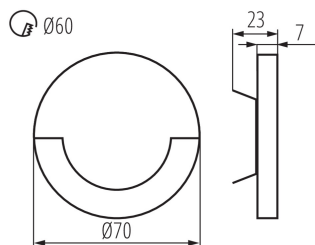

LED lépcsővilágító lámpatest